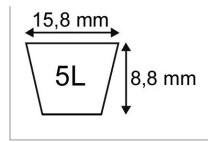

Caractéristiques	
Matière	Tresse aramide
Référence OEM	300680 6111 48244 300680
Modèle	Lisse
Section (mm)	15.8x8.8 mm
Type	5L78"
Série	5L
Application	BOLENS : coupe
Type ou matériel	AMF-NOMA tondeuse autoportée 12cv 39"
Type ou matériel 1	BOLENS
Type ou matériel 2	DIXON ZTR 42" -312 424 426 429 542 coupe 107cm
Types de produits	COURROIE TRAPÉZOÏDALES 5L
Longueur extérieure (mm)	1981 mm
Quantité dans conditionnement de vente	1