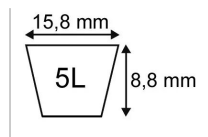

Caractéristiques	
Matière	Tresse aramide
Référence OEM	48207
Modèle	Lisse
Section (mm)	15.8x8.8 mm
Type	5L86"
Série	5L
Application	SABO : inter lames
Type ou matériel	SABO SCAG tondeuse autoportée pour coupe 48" et 60"
Types de produits	COURROIE TRAPÉZOÏDALES 5L
Longueur extérieure (mm)	2184 mm
Quantité dans conditionnement de vente	1