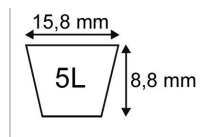

Caractéristiques	
Matière	Tresse aramide
Référence OEM	7-6496 228000800 76182-758-M00 7540479 29838 A48083
Modèle	Lisse
Section (mm)	15.8x8.8 mm
Type	5L88"
Série	5L
Application	HONDA: traction
Application 1	MTD : traction
Application 2	SABO et SNAPPER : moteur à coupe
Type ou matériel	COUNTAX tondeuse autoportée : moteur à coupe 44"
Type ou matériel 1	HONDA tondeuse autoportée H4013
Type ou matériel 2	MTD tondeuse autoportée JE145 JE145H
Types de produits	COURROIE TRAPÉZOÏDALES 5L
Longueur extérieure (mm)	2235 mm
Quantité dans conditionnement de vente	1