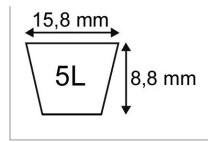

Caractéristiques	
Matière	Tresse aramide
Référence OEM	8661-203-001-00 7071234710 532180808
Modèle	Lisse
Section (mm)	15.8x8.8 mm
Type	5L89"
Série	5L
Application	ISEKI : coupe SCM48 (1m22)
Application 1	KUBOTA : coupe
Type ou matériel	ISEKI (Y. BEAL) tondeuse autoportée SG173
Type ou matériel 1	kubota tondeuse autoportée (1m12) RC44GE-G3HST-B4200
Types de produits	COURROIE TRAPÉZOÏDALES 5L
Longueur extérieure (mm)	2261 mm
Quantité dans conditionnement de vente	1