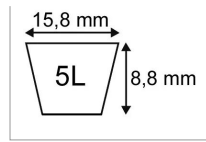

### Détails

---

Courroies câblées aramide inextensible, grande résistance aux frottements.

Courroies câblées aramide inextensible, grande résistance aux frottements.

Caractéristiques	
Matière	Tresse aramide
Référence OEM	MTD7540468   MTD7540467   MTD7540461   48089   532174368
Modèle	Lisse
Section (mm)	15.8x8.8 mm
Type	5L90"
Série	5L
Application	MTD : diverses
Application 1	SABO : moteur à coupe
Type ou matériel	MTD tondeuse autoportée Châssis RT99 RT11 RT60 RT65
Type ou matériel 1	SABO SCAG tondeuse autoportée pour SW, SWZ coupe 48"
Types de produits	COURROIE TRAPÉZOÏDALES 5L
Longueur extérieure (mm)	2286 mm
Quantité dans conditionnement de vente	1