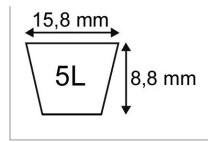

Caractéristiques	
Matière	Tresse aramide
Référence OEM	7540467
Modèle	Lisse
Section (mm)	15.8x8.8 mm
Type	5L91"
Série	5L
Types de produits	COURROIE TRAPÉZOÏDALES 5L
Longueur extérieure (mm)	2311 mm
Quantité dans conditionnement de vente	1