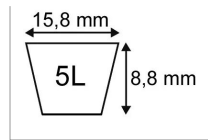

### Détails

---

Courroies câblées aramide inextensible, grande résistance aux frottements.

Courroies câblées aramide inextensible, grande résistance aux frottements.

| Caractéristiques                       |  |
|--|--|
| Matière                                | Tresse aramide                                       |
| Référence OEM                          | 7650034710   7540632   MTD75404075                   |
| Modèle                                 | Lisse  |
| Section (mm)                           | 15.8x8.8 mm  |
| Type                                   | 5L95"  |
| Série                                  | 5L   |
| Application                            | KUBOTA : coupe                                       |
| Application 1                          | MTD : coupe 92cm éjection latérale                   |
| Type ou matériel                       | KUBOTA tondeuse autoportée (1m22) B7200HST-RC48-62H  |
| Type ou matériel 1                     | MTD tondeuse autoportée Châssis 450 500 coupe I et E |
| Type ou matériel 2                     | MTD tondeuse autoportée SE135A SE150H SE155H SE160AT |
| Types de produits                      | COURROIE TRAPÉZOÏDALES 5L                            |
| Longueur extérieure (mm)               | 2413 mm  |
| Quantité dans conditionnement de vente | 1  |