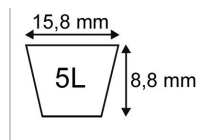

Caractéristiques	
Matière	Tresse aramide
Référence OEM	76181-763-C01
Modèle	Lisse
Section (mm)	15.8x8.8 mm
Type	5L99"
Série	5L
Application	HONDA : coupe
Application 1	ISEKI : coupe recycler
Type ou matériel	HONDA tondeuse autoportée H3011H [H3013H]
Type ou matériel 1	ISEKI (Y. BEAL) tondeuse autoportée SG173
Type ou matériel 2	ISEKI (Y. BEAL) tondeuse autoportée SG173
Types de produits	COURROIE TRAPÉZOÏDALES 5L
Longueur extérieure (mm)	2515 mm
Quantité dans conditionnement de vente	1