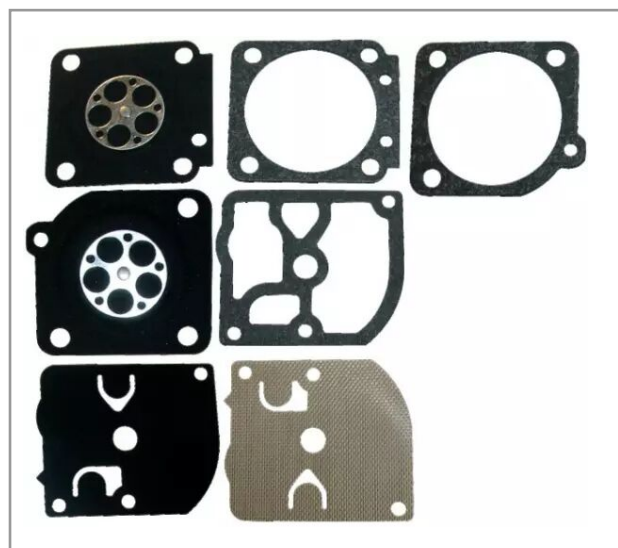

**Kit membranes carburateur origine
Zama GND-27**

Référence : P9000RGND27

Caractéristiques	
Affectation	Type GND - 27, monté sur DOLMAR.
Types de produits	JEU DE MEMBRANES
Origine/adaptable	Origine
Quantité dans conditionnement de vente	1