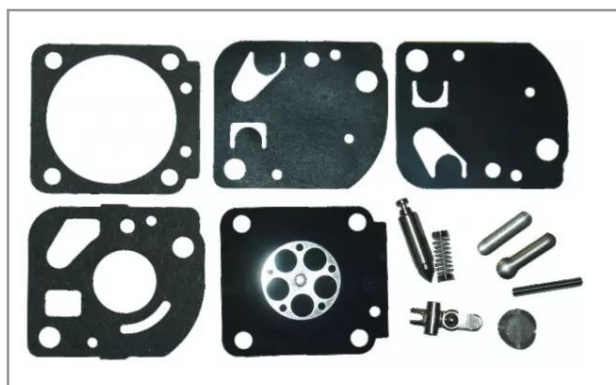

## Kit de réparation carburateur origine Zama RB-20

Référence : P9000RMRB20

Caractéristiques	
Type	RB - 20, monté sur DOLMAR.
Origine/adaptable	Origine
Quantité dans conditionnement de vente	1