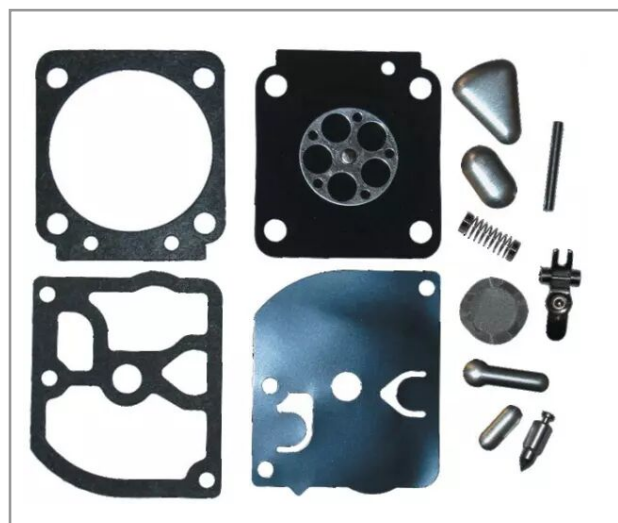

Kit de réparation carburateur origine Zama RB-40

Référence : P9000RMRB40

| | |
|--|-------------------------------|
| Caractéristiques | |
| Type | RB - 40, monté sur STIHL. |
| Types de produits | KIT DE RÉPARATION CARBURATEUR |
| Origine/adaptable | Origine |
| Quantité dans conditionnement de vente | 1 |