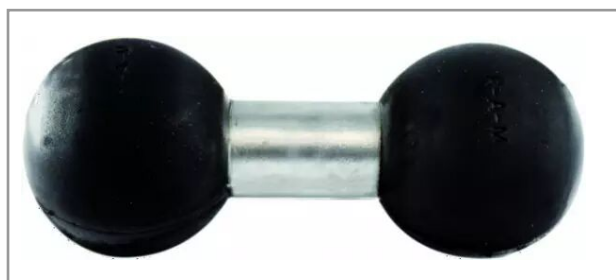

## Connecteur 2 boules standard d diamètre 5,71 cm

Référence : P9000R28042

### Détails

Le connecteur de bras RAM MOUNTS dispose de deux rotules de type D de 5.71 cm de diamètre (généralement utilisée pour supporter une charge de 4 à 6.5 kg).

Permet le raccordement de deux bras articulés.

Caractéristiques	
Matière	Aluminium
Type	Boule rotule
Produit	Adaptateur
Type fixation	A douille
Types de produits	ADAPTATEUR DOULE ROTULE
Type de boule	D
Quantité dans conditionnement de vente	1