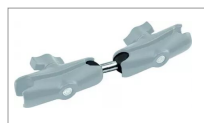

## Connecteur 2 boules standard d diamètre 5,71 cm

Référence : P9000R28042

### Détails

Le connecteur de bras RAM MOUNTS dispose de deux rotules de type D de 5.71 cm de diamètre (généralement utilisée pour supporter une charge de 4 à 6.5 kg).

Permet le raccordement de deux bras articulés.

Caractéristiques	
Matière	Aluminium
Type	Boule rotule
Produit	Adaptateur
Type fixation	A douille
Types de produits	ADAPTATEUR DOULE ROTULE
Type de boule	D
Quantité dans conditionnement de vente	1