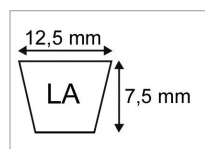

Courroie la59 (4l60) origine mitsuboshi

Référence : P9000RILA59

Caractéristiques	
Modèle	Lisse
Section (mm)	12.5x7.5 mm
Type	LA59 4L60"
Série	LA
Longueur primitive (mm)	1500 mm
Types de produits	COURROIE TRAPÉZOÏDALES 4L
Longueur intérieur (mm)	1456 mm
Longueur extérieure (mm)	1512 mm
Quantité dans conditionnement de vente	1