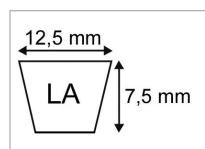

## Courroie la74 (4l75) origine mitsuboshi

Référence : P9000RILA74

Caractéristiques	
Modèle	Lisse
Section (mm)	12.5x7.5 mm
Type	LA74   4L75"
Série	LA
Longueur primitive (mm)	1880 mm
Types de produits	COURROIE TRAPÉZOÏDALES 4L
Longueur intérieur (mm)	1836 mm
Longueur extérieure (mm)	1892 mm
Quantité dans conditionnement de vente	1