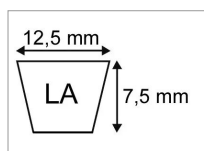

Courroie la43 (4l44) origine mitsuboshi

Référence : P9000RILA43

Caractéristiques	
Référence OEM	22431-760-k20 28-8630
Modèle	Lisse
Section (mm)	12.5x7.5 mm
Type	LA43 4L44"
Série	LA
Application	PUBERT : marche avant
Longueur primitive (mm)	1100 mm
Type ou matériel	HONDA motoculteur F320
Type ou matériel 1	TORO tondeuses diverses
Type ou matériel 2	4BM
Types de produits	COURROIE TRAPÉZOÏDALES 4L
Longueur intérieur (mm)	1056 mm
Longueur extérieure (mm)	1112 mm
Quantité dans conditionnement de vente	1