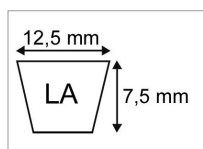

Courroie la52 (4l53) origine mitsuboshi

Référence : P9000RILA52

Caractéristiques	
Référence OEM	7540349 367398D3RA
Modèle	Lisse
Section (mm)	12.5x7.5 mm
Type	LA52 4L53"
Série	LA
Application	MTD : Coupe AYP : coupe
Longueur primitive (mm)	1320 mm
Type ou matériel	MTD tondeuse autoportée 730 (16/38)
Type ou matériel 2	AYP ROPPER ELECTROLUX tondeuse autoportée 32" 81cm
Types de produits	COURROIE TRAPÉZOÏDALES 4L
Longueur intérieur (mm)	1276 mm
Longueur extérieure (mm)	1332 mm
Quantité dans conditionnement de vente	1