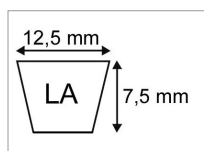

Courroie mitsuboshi la55 (4l56)

Référence : P9000RILA55

Caractéristiques	
Référence OEM	7540230
Modèle	Lisse
Section (mm)	12.5x7.5 mm
Type	LA55 4L56"
Série	LA
Application	MTD : moteur à coupe
Longueur primitive (mm)	1400 mm
Type ou matériel	MTD tondeuse autoportée : 1500h-824 16CV/44"
Types de produits	COURROIE TRAPÉZOÏDALES 4L
Longueur intérieur (mm)	1356 mm
Longueur extérieure (mm)	1412 mm
Quantité dans conditionnement de vente	1