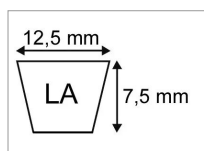

Courroie la63 (4l64) origine mitsuboshi

Référence : P9000RILA63

Caractéristiques	
Modèle	Lisse
Section (mm)	12.5x7.5 mm
Type	LA63 4L64"
Série	LA
Longueur primitive (mm)	1600 mm
Types de produits	COURROIE TRAPÉZOÏDALES 4L
Longueur intérieur (mm)	1556 mm
Longueur extérieure (mm)	1612 mm
Quantité dans conditionnement de vente	1