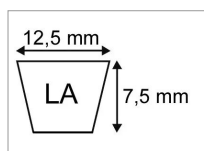

Courroie la72 (4l73) origine mitsuboshi

Référence : P9000RILA72

Caractéristiques	
Référence OEM	12-5580
Modèle	Lisse
Section (mm)	12.5x7.5 mm
Type	LA72 4L73"
Série	LA
Application	TORO :Coupe
Longueur primitive (mm)	1825 mm
Type ou matériel	TORO tondeuse autoportée : TROJAN E/ES TROJAN 2 57131-57228
Types de produits	COURROIE TRAPÉZOÏDALES 4L
Longueur intérieur (mm)	1781 mm
Longueur extérieure (mm)	1837 mm
Quantité dans conditionnement de vente	1