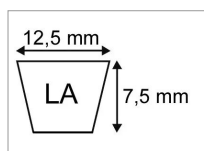

Courroie la77 (4l78) origine mitsuboshi

Référence : P9000RILA77

Caractéristiques	
Référence OEM	131264 124293x
Modèle	Lisse
Section (mm)	12.5x7.5 mm
Type	LA77 4L78"
Série	LA
Application	AYP : coupe
Longueur primitive (mm)	1956 mm
Type ou matériel	AYP-ROPPER ELECTROLUX BL1336LTD BM1136C LR11 36" LR12 36"
Types de produits	COURROIE TRAPÉZOÏDALES 4L
Longueur intérieur (mm)	1912 mm
Longueur extérieure (mm)	1968 mm
Quantité dans conditionnement de vente	1