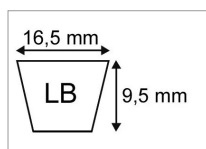

Courroie lb29 (5l30) origine mitsuboshi

Référence : P9000RILB29

Caractéristiques	
Référence OEM	22432-732-671 532994
Modèle	Lisse
Section (mm)	16.5x9.5 mm
Type	LB29
Série	LB
Longueur primitive (mm)	735 mm
Type ou matériel	ROBIN motoculteur modèle PR07B
Type ou matériel 1	HONDA
Types de produits	COURROIE TRAPÉZOÏDALES 5L
Longueur intérieure (mm)	691 mm
Longueur extérieure (mm)	760 mm
Quantité dans conditionnement de vente	1