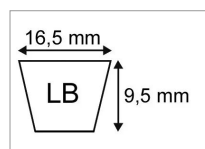

## Courroie lb44 (5l45) origine mitsuboshi

Référence : P9000RILB44

Caractéristiques	
Référence OEM	62151-65510
Modèle	Lisse
Section (mm)	16.5x9.5 mm
Type	LB44
Série	LB
Longueur primitive (mm)	1120 mm
Types de produits	COURROIE TRAPÉZOÏDALES 5L
Longueur intérieur (mm)	1076 mm
Longueur extérieure (mm)	1145 mm
Quantité dans conditionnement de vente	1