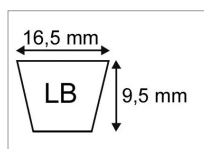

Courroie lb79 (5l80) origine mitsuboshi

Référence : P9000RILB79

| Caractéristiques | |
|--|--|
| Référence OEM | 2502-201-006-20 |
| Modèle | Lisse |
| Section (mm) | 16.5x9.5 mm |
| Type | LB79 |
| Série | LB |
| Application | ISEKI : traction |
| Longueur primitive (mm) | 2000 mm |
| Type ou matériel | ISEKI (Y. BEAL) tondeuse autoportée SL14 |
| Types de produits | COURROIE TRAPÉZOÏDALES 5L |
| Longueur intérieur (mm) | 1956 mm |
| Longueur extérieure (mm) | 2025 mm |
| Quantité dans conditionnement de vente | 1 |