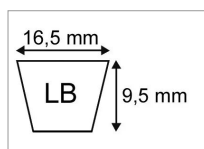

Courroie lb92 (5l93) origine mitsuboshi

Référence : P9000RILB92

Caractéristiques	
Référence OEM	0072000250 8595-203-002-20
Modèle	Lisse
Section (mm)	16.5x9.5 mm
Type	LB92
Série	LB
Application	KUBOTA : coupe
Longueur primitive (mm)	2337 mm
Type ou matériel	KUBOTA tondeuse autoportée (1m22),B6100MST B7100MST KC4800M
Type ou matériel 1	ISEKI (Y. BEAL) tondeuse autoportée SG13 SG15 SG17
Types de produits	COURROIE TRAPÉZOÏDALES 5L
Longueur intérieur (mm)	2293 mm
Longueur extérieure (mm)	2362 mm
Quantité dans conditionnement de vente	1