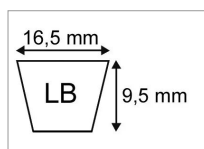

Courroie lb82 (5l83) origine mitsuboshi

Référence : P9000RILB82

Caractéristiques	
Référence OEM	2692E3RB
Modèle	Lisse
Section (mm)	16.5x9.5 mm
Type	LB82
Série	LB
Application	AYP : traction
Longueur primitive (mm)	2083 mm
Type ou matériel	AYP-ROPPER ELECTROLUX tondeuse autoportée PRO 16 42"
Types de produits	COURROIE TRAPÉZOÏDALES 5L
Longueur intérieur (mm)	2039 mm
Longueur extérieure (mm)	2108 mm
Quantité dans conditionnement de vente	1