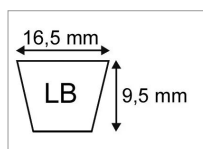

## Courroie lb96 (5l97) origine mitsuboshi

Référence : P9000RILB96

Caractéristiques	
Référence OEM	8659-203-001-00
Modèle	Lisse
Section (mm)	16.5x9.5 mm
Type	LB96
Série	LB
Application	ISEKI : coupe SCM54 (1m37)
Longueur primitive (mm)	2438 mm
Type ou matériel	ISEKI (Y. BEAL) tondeuse autoportée SG173
Types de produits	COURROIE TRAPÉZOÏDALES 5L
Longueur intérieur (mm)	2394 mm
Longueur extérieure (mm)	2463 mm
Quantité dans conditionnement de vente	1