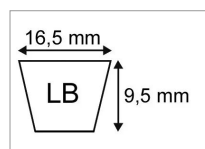

Courroie lb26 (5l27) origine mitsuboshi

Référence : P9000RILB26

Caractéristiques	
Référence OEM	532960
Modèle	Lisse
Section (mm)	16.5x9.5 mm
Type	LB26
Série	LB
Longueur primitive (mm)	660 mm
Type ou matériel	ROBIN motoculteur modèle PR07A
Types de produits	COURROIE TRAPÉZOÏDALES 5L
Longueur intérieur (mm)	616 mm
Longueur extérieure (mm)	685 mm
Quantité dans conditionnement de vente	1