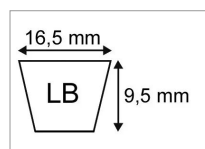

## Courroie lb26 (5l27) origine mitsuboshi

Référence : P9000RILB26

Caractéristiques	
Référence OEM	532960
Modèle	Lisse
Section (mm)	16.5x9.5 mm
Type	LB26
Série	LB
Longueur primitive (mm)	660 mm
Type ou matériel	ROBIN motoculteur modèle PR07A
Types de produits	COURROIE TRAPÉZOÏDALES 5L
Longueur intérieur (mm)	616 mm
Longueur extérieure (mm)	685 mm
Quantité dans conditionnement de vente	1