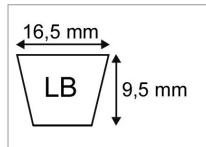

Courroie lb27 (5l28) origine mitsuboshi

Référence : P9000RILB27

Caractéristiques	
Référence OEM	53300
Modèle	Lisse
Section (mm)	16.5x9.5 mm
Type	LB27
Série	LB
Longueur primitive (mm)	686 mm
Type ou matériel	ROBIN motoculteur modèle PR07A
Types de produits	COURROIE TRAPÉZOÏDALES 5L
Longueur intérieur (mm)	642 mm
Longueur extérieure (mm)	711 mm
Quantité dans conditionnement de vente	1