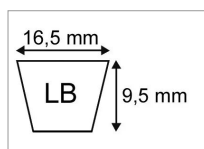

Courroie lb34 (5l35) origine mitsuboshi

Référence : P9000RILB34

Caractéristiques	
Référence OEM	9VB-0340-003 535286 1A-1104-74520 676-027-00 22431-723-721 22433-754-003 V817-200-0340 9VB-0340-003 25123-0034-01
Modèle	Lisse
Section (mm)	16.5x9.5 mm
Type	LB34
Série	LB
Longueur primitive (mm)	865 mm
Type ou matériel	HONDA motoculteur F300
Type ou matériel 3	SHIBAURA motoculteur PM50 PM60
Type ou matériel 1	ISEKI (Y. BEAL) A280 4 temps
Type ou matériel 2	ISEKI (Y. BEAL) fraises arrières KC350F KC450F
Types de produits	COURROIE TRAPÉZOÏDALES 5L
Longueur intérieur (mm)	821 mm
Longueur extérieure (mm)	890 mm
Quantité dans conditionnement de vente	1