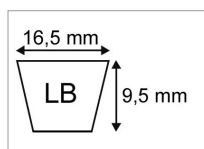

## Courroie lb34 (5l35) origine mitsuboshi

Référence : P9000RILB34

Caractéristiques	
Référence OEM	9VB-0340-003   535286   1A-1104-74520   676-027-00   22431-723-721   22433-754-003   V817-200-0340   9VB-0340-003   25123-0034-01
Modèle	Lisse
Section (mm)	16.5x9.5 mm
Type	LB34
Série	LB
Longueur primitive (mm)	865 mm
Type ou matériel	HONDA motoculteur F300
Type ou matériel 3	SHIBAURA motoculteur PM50 PM60
Type ou matériel 1	ISEKI (Y. BEAL) A280 4 temps
Type ou matériel 2	ISEKI (Y. BEAL) fraises arrières KC350F KC450F
Types de produits	COURROIE TRAPÉZOÏDALES 5L
Longueur intérieur (mm)	821 mm
Longueur extérieure (mm)	890 mm
Quantité dans conditionnement de vente	1