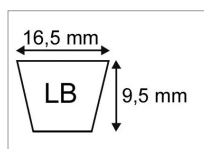

## Courroie lb35 (5l36) origine mitsuboshi

Référence : P9000RILB35

Caractéristiques	
Référence OEM	535294   22431-723-671   6608243530   9VB-0350-003   7-6680   25123-0035-01
Modèle	Lisse
Section (mm)	16.5x9.5 mm
Type	LB35
Série	LB
Application	KUBOTA : variateur   SHIBAURA vitesse rapide   SNAPPER : coupe
Longueur primitive (mm)	889 mm
Type ou matériel	HONDA motoculteur F1 F400
Type ou matériel 3	SNAPPER tondeuse autoportée 48"
Type ou matériel 1	KUBOTA tondeuse autoportée T1400-RC40LTF
Type ou matériel 2	SHIBAURA motoculteur PM60D PM80D
Types de produits	COURROIE TRAPÉZOÏDALES 5L
Longueur intérieure (mm)	844 mm
Longueur extérieure (mm)	914 mm
Quantité dans conditionnement de vente	1