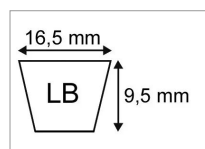

Courroie lb47 (5l48) origine mitsuboshi

Référence : P9000RILB47

Caractéristiques	
Modèle	Lisse
Section (mm)	16.5x9.5 mm
Type	LB47
Série	LB
Longueur primitive (mm)	1200 mm
Types de produits	COURROIE TRAPÉZOÏDALES 5L
Longueur intérieur (mm)	1156 mm
Longueur extérieure (mm)	1225 mm
Quantité dans conditionnement de vente	1