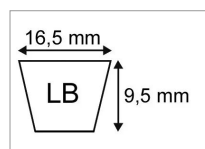

## Courroie lb54 (5l55) origine mitsuboshi

Référence : P9000RILB54

Caractéristiques	
Modèle	Lisse
Section (mm)	16.5x9.5 mm
Type	LB54
Série	LB
Longueur primitive (mm)	1372 mm
Types de produits	COURROIE TRAPÉZOÏDALES 5L
Longueur extérieure (mm)	1397 mm
Quantité dans conditionnement de vente	1