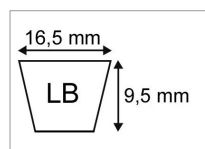

## Courroie lb62 (5l63) origine mitsuboshi

Référence : P9000RILB62

| Caractéristiques                       |   |
|--|---|
| Référence OEM                          | CA1808  |
| Modèle                                 | Lisse   |
| Section (mm)                           | 16.5x9.5 mm                                       |
| Type                                   | LB62  |
| Série                                  | LB  |
| Application                            | KUBOTA : coupe                                    |
| Longueur primitive (mm)                | 1575 mm   |
| Type ou matériel                       | KUBOTA tondeuse autoportée (1m50) 1500-L345 B8200 |
| Types de produits                      | COURROIE TRAPÉZOÏDALES 5L                         |
| Longueur intérieur (mm)                | 1531 mm   |
| Longueur extérieure (mm)               | 1600 mm   |
| Quantité dans conditionnement de vente | 1   |