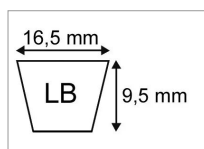

Courroie lb63 (5l64) origine mitsuboshi

Référence : P9000RILB63

Caractéristiques	
Référence OEM	6607161720 7540250
Modèle	Lisse
Section (mm)	16.5x9.5 mm
Type	LB63
Série	LB
Application	KUBOTA : traction MTD : moteur à coupe
Longueur primitive (mm)	1600 mm
Type ou matériel	KUBOTA tondeuse autoportée T1400-RC40LTF
Type ou matériel 1	MTD tondeuse autoportée (1m17) 756 757 (18HP)
Types de produits	COURROIE TRAPÉZOÏDALES 5L
Longueur intérieur (mm)	1556 mm
Longueur extérieure (mm)	1625 mm
Quantité dans conditionnement de vente	1