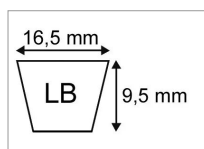

Courroie lb70 (5l71) origine mitsuboshi

Référence : P9000RILB70

Caractéristiques	
Référence OEM	1721
Modèle	Lisse
Section (mm)	16.5x9.5 mm
Type	LB70
Série	LB
Application	VIKING : coupe 91cm
Longueur primitive (mm)	1775 mm
Type ou matériel	VIKING tondeuse autoportée 11, 12, 13, 16cv
Types de produits	COURROIE TRAPÉZOÏDALES 5L
Longueur intérieur (mm)	1731 mm
Longueur extérieure (mm)	1800 mm
Quantité dans conditionnement de vente	1