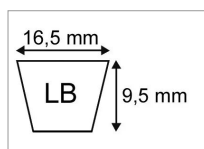

## Courroie lb36 (5l37) origine mitsuboshi

Référence : P9000RILB36

Caractéristiques	
Référence OEM	22431-731-671   V817-200-0360   61061-834-10   1A2170-13400
Modèle	Lisse
Section (mm)	16.5x9.5 mm
Type	LB36
Série	LB
Longueur primitive (mm)	915 mm
Type ou matériel	ISEKI (Y. BEAL) motoculteur A300 KS280
Type ou matériel 1	KUBOTA motoculteur T420
Type ou matériel 2	YANMAR motoculteur MRT6DX
Types de produits	COURROIE TRAPÉZOÏDALES 5L
Longueur intérieur (mm)	871 mm
Longueur extérieure (mm)	940 mm
Quantité dans conditionnement de vente	1