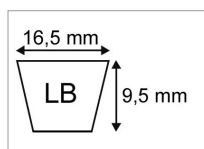

## Courroie lb42 (5l43)origine mitsuboshi

Référence : P9000RILB42

Caractéristiques	
Référence OEM	536482   676-045-80   22431-735-003   23161-VA8-000   V816-000-0240   62331-6222-0
Modèle	Lisse
Section (mm)	16.5x9.5 mm
Type	LB42
Série	LB
Longueur primitive (mm)	1060 mm
Type ou matériel	HONDA motoculteur F610 F666
Type ou matériel 3	KUBOTA motoculteur T850
Type ou matériel 1	HONDA débroussailleuse UM21 UM2160 UM536
Type ou matériel 2	ISEKI (Y. BEAL) motoculteur KS250 KT600
Types de produits	COURROIE TRAPÉZOÏDALES 5L
Longueur intérieur (mm)	1016 mm
Longueur extérieure (mm)	1085 mm
Quantité dans conditionnement de vente	1