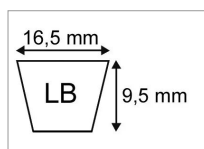

## Courroie lb49 (5l50) origine mitsuboshi

Référence : P9000RILB49

Caractéristiques	
Référence OEM	482138
Modèle	Lisse
Section (mm)	16.5x9.5 mm
Type	LB49
Série	LB
Application	SABO : moteur à coupe
Longueur primitive (mm)	1250 mm
Type ou matériel	SABO-SCAG tondeuse autoportée TURFTIGER coupe 483RH
Types de produits	COURROIE TRAPÉZOÏDALES 5L
Longueur intérieure (mm)	1206 mm
Longueur extérieure (mm)	1275 mm
Quantité dans conditionnement de vente	1