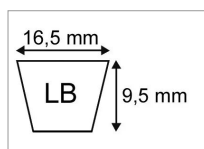

Courroie lb55 (5l56) origine mitsuboshi

Référence : P9000RILB55

Caractéristiques	
Référence OEM	2226
Modèle	Lisse
Section (mm)	16.5x9.5 mm
Type	LB55
Série	LB
Application	VIKING : moteur à tondeuse
Longueur primitive (mm)	1400 mm
Type ou matériel	VIKING tondeuse autoportée 105cm à partir de 1995
Types de produits	COURROIE TRAPÉZOÏDALES 5L
Longueur intérieur (mm)	1356 mm
Longueur extérieure (mm)	1425 mm
Quantité dans conditionnement de vente	1