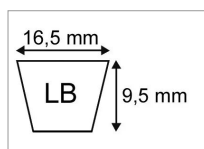

Courroie lb66 (5l67) origine mitsuboshi

Référence : P9000RILB66

Caractéristiques	
Référence OEM	76181-750-003 8650-101-001-10
Modèle	Lisse
Section (mm)	16.5x9.5 mm
Type	LB66
Série	LB
Application	ISEKI : moteur à coupe+coupe
Longueur primitive (mm)	1675 mm
Type ou matériel	ISEKI (Y. BEAL) tondeuse autoportée SL14
Types de produits	COURROIE TRAPÉZOÏDALES 5L
Longueur intérieure (mm)	1631 mm
Longueur extérieure (mm)	1700 mm
Quantité dans conditionnement de vente	1