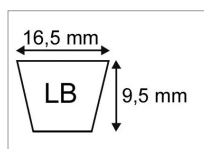

Courroie lb94 (5l95) origine mitsuboshi

Référence : P9000RILB94

Caractéristiques	
Référence OEM	7650034710 7540632
Modèle	Lisse
Section (mm)	16.5x9.5 mm
Type	LB94
Série	LB
Application	KUBOTA : coupe MTD : coupe latérale 36"
Longueur primitive (mm)	2388 mm
Type ou matériel	KUBOTA tondeuse autoportée (1m22),B7200HST-RC48-62H
Type ou matériel 1	MTD tondeuse autoportée SE135A-150H SE155H SE160AT coupe 36" 3 poulies
Types de produits	COURROIE TRAPÉZOÏDALES 5L
Longueur intérieur (mm)	2344 mm
Longueur extérieure (mm)	2413 mm
Quantité dans conditionnement de vente	1