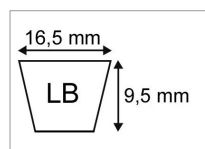

## Courroie lb74 (5l75) origine mitsuboshi

Référence : P9000RILB74

Caractéristiques	
Référence OEM	CA1706
Modèle	Lisse
Section (mm)	16.5x9.5 mm
Type	LB74
Série	LB
Application	KUBOTA : coupe
Longueur primitive (mm)	1880 mm
Type ou matériel	KUBOTA tondeuse autoportée (1m80) TC710-NS-L2550-L2850
Types de produits	COURROIE TRAPÉZOÏDALES 5L
Longueur intérieur (mm)	1836 mm
Longueur extérieure (mm)	1905 mm
Quantité dans conditionnement de vente	1