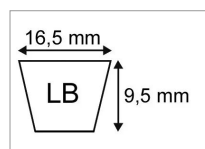

Courroie lb75 (5l76) origine mitsuboshi

Référence : P9000RILB75

Caractéristiques	
Modèle	Lisse
Section (mm)	16.5x9.5 mm
Type	LB75
Série	LB
Longueur primitive (mm)	1900 mm
Types de produits	COURROIE TRAPÉZOÏDALES 5L
Longueur intérieur (mm)	1856 mm
Longueur extérieure (mm)	1925 mm
Quantité dans conditionnement de vente	1