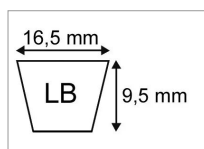

## Courroie lb88 (5l89) origine mitsuboshi

Référence : P9000RILB88

Caractéristiques	
Référence OEM	180808   8661-203-001-00   70712-3471-0
Modèle	Lisse
Section (mm)	16.5x9.5 mm
Type	LB88
Série	LB
Application	AYP : inter-lame   ISEKI : coupe SCM48 (1m22)
Longueur primitive (mm)	2240 mm
Type ou matériel	AYP-ROPPER ELECTROLUX tondeuse autoportée 48"e
Type ou matériel 1	ISEKI (Y. BEAL) tondeuse autoportée SG173
Types de produits	COURROIE TRAPÉZOÏDALES 5L
Longueur intérieur (mm)	2196 mm
Longueur extérieure (mm)	2265 mm
Quantité dans conditionnement de vente	1