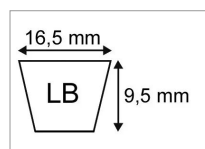

Courroie lb90 (5l91) origine mitsuboshi

Référence : P9000RILB90

Caractéristiques	
Modèle	Lisse
Section (mm)	16.5x9.5 mm
Type	LB90
Série	LB
Longueur primitive (mm)	2286 mm
Types de produits	COURROIE TRAPÉZOÏDALES 5L
Longueur intérieur (mm)	2242 mm
Longueur extérieure (mm)	2311 mm
Quantité dans conditionnement de vente	1