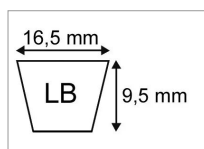

Courroie lb91 (5l92) origine mitsuboshi

Référence : P9000RILB91

Caractéristiques	
Modèle	Lisse
Section (mm)	16.5x9.5 mm
Type	LB91
Série	LB
Longueur primitive (mm)	2300 mm
Types de produits	COURROIE TRAPÉZOÏDALES 5L
Longueur intérieur (mm)	2256 mm
Longueur extérieure (mm)	2325 mm
Quantité dans conditionnement de vente	1