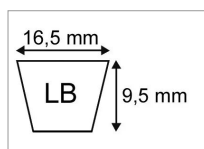

## Courroie lb95 (5l96) origine mitsuboshi

Référence : P9000RILB95

Caractéristiques	
Référence OEM	6609161650   197108-11060
Modèle	Lisse
Section (mm)	16.5x9.5 mm
Type	LB95
Série	LB
Application	KUBOTA : coupe   YANMAR : moteur à tondeuse
Longueur primitive (mm)	2413 mm
Type ou matériel	KUBOTA tondeuse autoportée (1m12) 1600H-RC44LTF
Type ou matériel 1	YANMAR tondeuse YM14 rouge
Types de produits	COURROIE TRAPÉZOÏDALES 5L
Longueur intérieur (mm)	2369 mm
Longueur extérieure (mm)	2438 mm
Quantité dans conditionnement de vente	1