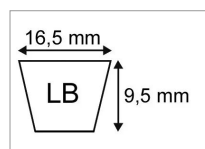

## Courroie lb97 (5l98) origine mitsuboshi

Référence : P9000RILB97

Caractéristiques	
Modèle	Lisse
Section (mm)	16.5x9.5 mm
Type	LB97
Série	LB
Longueur primitive (mm)	2465 mm
Types de produits	COURROIE TRAPÉZOÏDALES 5L
Longueur intérieur (mm)	2421 mm
Longueur extérieure (mm)	2490 mm
Quantité dans conditionnement de vente	1