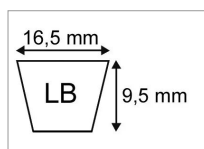

Courroie lb103 (5l104) origine mitsuboshi

Référence : P9000RLB103

| Caractéristiques | |
|--|--|
| Référence OEM | 76182-758-L00 |
| Modèle | Lisse |
| Section (mm) | 16.5x9.5 mm |
| Type | LB103 |
| Série | LB |
| Application | HONDA : coupe 38" |
| Longueur primitive (mm) | 2616 mm |
| Type ou matériel | HONDA tondeuse autoportée H4514-38" H4514-46" H4518-38" H4518 46" |
| Types de produits | COURROIE TRAPÉZOÏDALES 5L |
| Longueur intérieur (mm) | 2572 mm |
| Longueur extérieure (mm) | 2641 mm |
| Quantité dans conditionnement de vente | 1 |