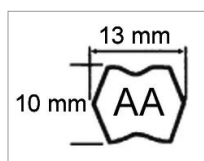

## Courroie hexagonale type aa68 pour simplicity|snapper

Référence : P9000R85068

Caractéristiques	
Référence OEM	1-0749   7010749   1668065
Modèle	Lisse
Section (mm)	13x10 mm
Type	AA68
Série	AA
Application	SIMPLICITY et SNAPPER : coupe
Longueur primitive (mm)	1747 mm
Type ou matériel	SNAPPER tondeuse autoportée Modèle RIDER 25" et 30"
Type ou matériel 1	SIMPLICITY Modèle 5116
Types de produits	COURROIE HEXAGONALE AA
Origine/adaptable	Adaptable
Quantité dans conditionnement de vente	1